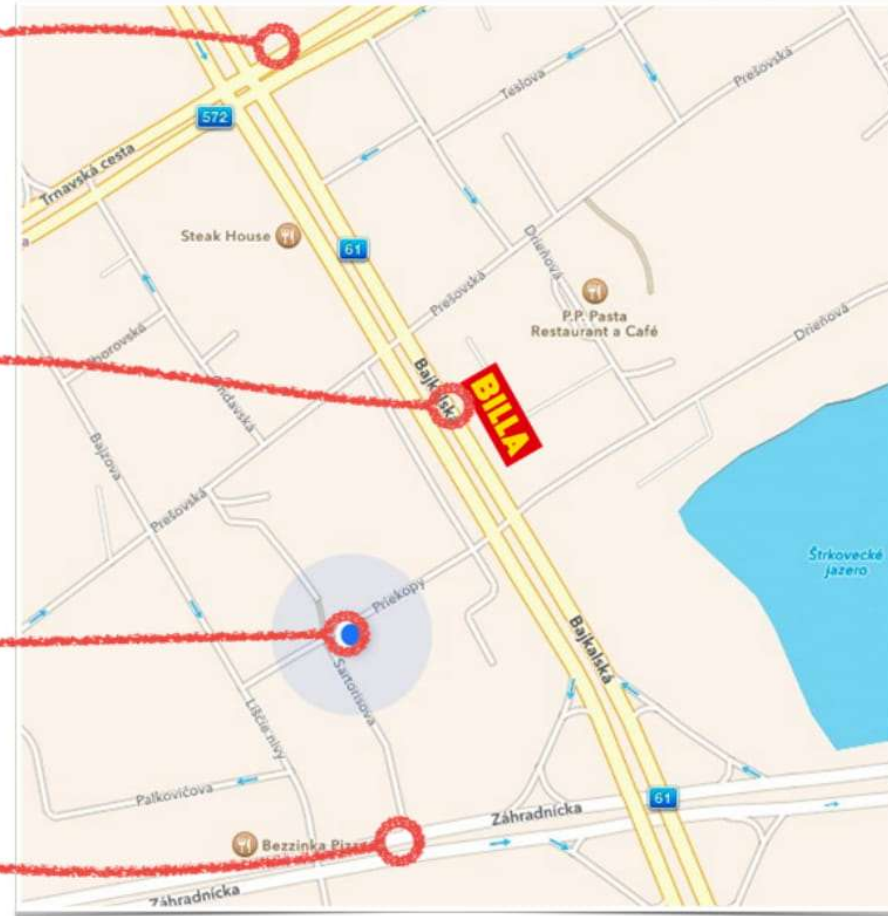

# PREMIUM <sup>★★★★★</sup>

business hotel bratislava

Bajkalská

10min by walk

39, 53, 61, 63, 66, 74, 75, 78, 98

204, 205

Drieňová

3min bywalk

66, 74

PREMIUM <sup>★★★★★</sup>  
business hotel bratislava

Slovanet

5min bywalk

50, 66

8, 9

## Mapa – smer od starého mesta, Bratislava

## Mapa – smer z letiska, Bratislava