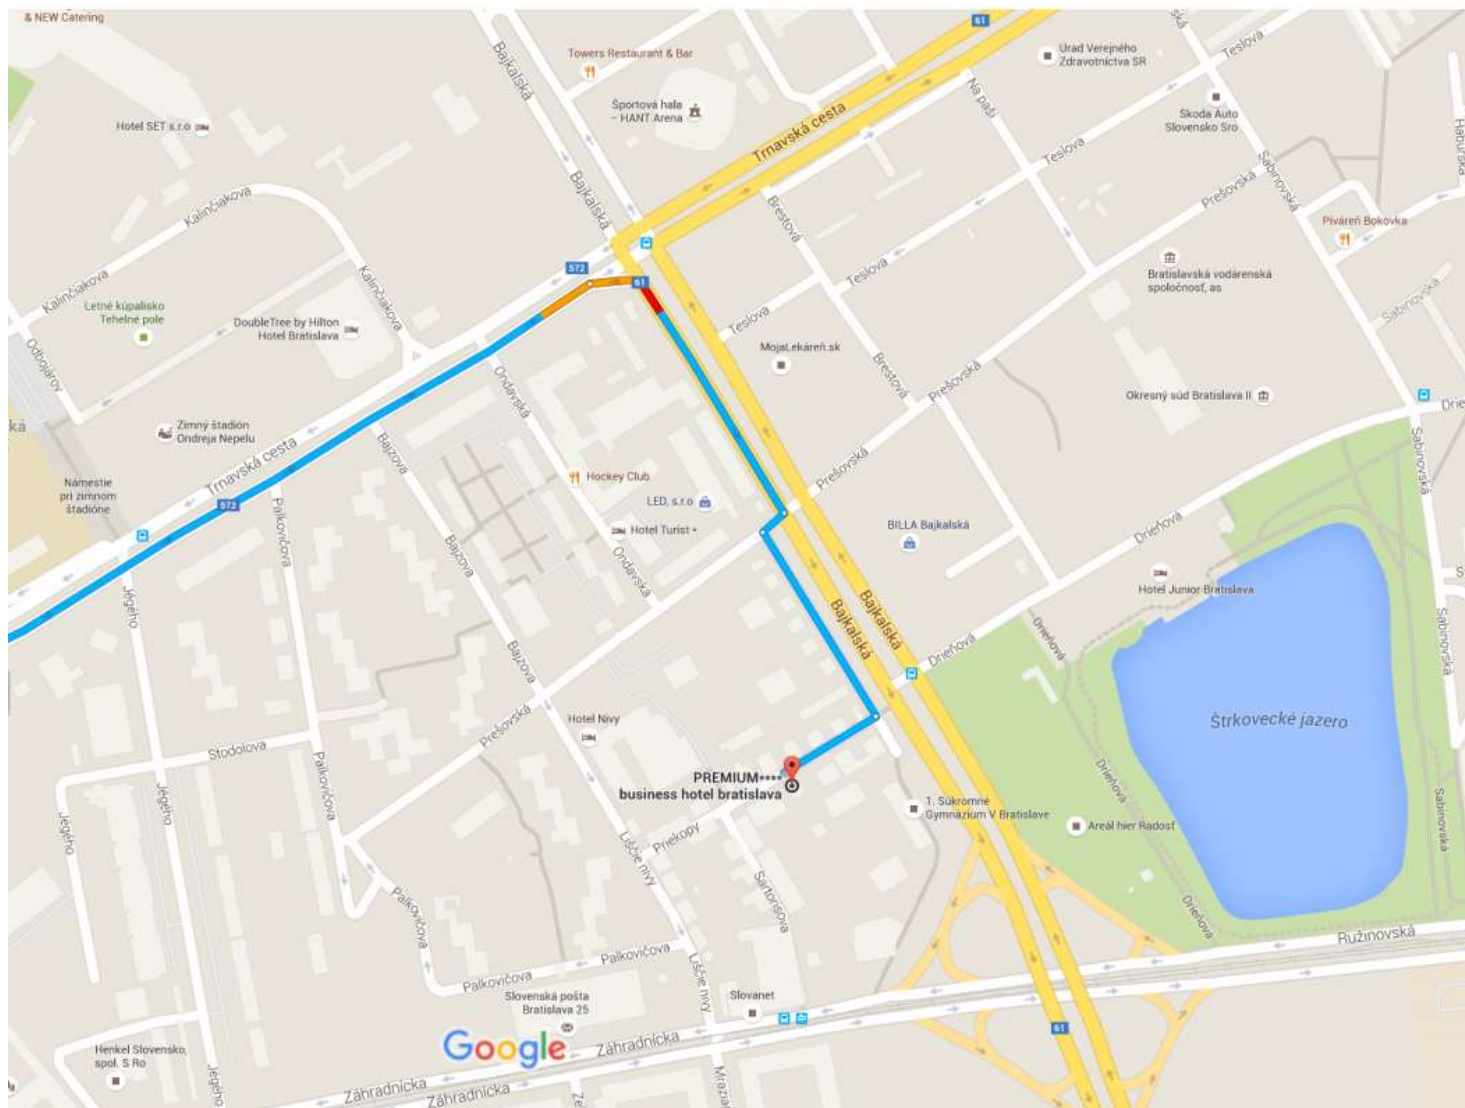

# PREMIUM <sup>★★★★★</sup>

business hotel bratislava

Bajkalská

10min by walk

39, 53, 61, 63, 66, 74, 75, 78, 98

204, 205

Drieňová

3min bywalk

66, 74

PREMIUM <sup>★★★★★</sup>  
business hotel bratislava

Slovanet

5min bywalk

50, 66

8, 9

## Mapa – smer od starého mesta, Bratislava

## Mapa – smer z letiska, Bratislava